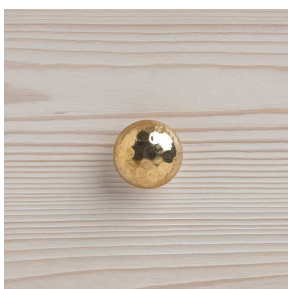

SZAFKA NOCNA FOLK WHITE

OPIS PRODUKTU:

SZAFKA NOCNA FOLK WHITE

Szafka wykonana ręcznie, 100% z litego drewna sosnowego, strukturyzowanego, olejowanego.

Wymiary całkowite zewnętrzne: /szer. x głęb. x wys. 59 x 37 x 52 cm/

Drewno: kolor wybarwienia: biały

Uchwyt: kolor złoty

Termin realizacji: zapytaj o dostępność

Styl: BOHO, BOHO SCANDI, VINTAGE, RUSTYKALNY, FOLK

UWAGI: Cechą mebli i lamp wykonywanych z litego drewna jest ich niepowtarzalność. Każde z nich może nieznacznie różnić się barwą lub rysunkiem usłojenia w zależności od warunków w jakich wyrastało drzewo z którego zostały wykonane. Drewno naturalne pracuje w wyniku różnic temperatur i wilgotności powietrza. W związku z tym mogą powstawać pęknięcia lub wypaczenia i jest to naturalna cecha drewna – to jego zaleta, nie wada. Regularne impregnowanie mebli wykończonych olejowoskiem ogranicza jego pracę.